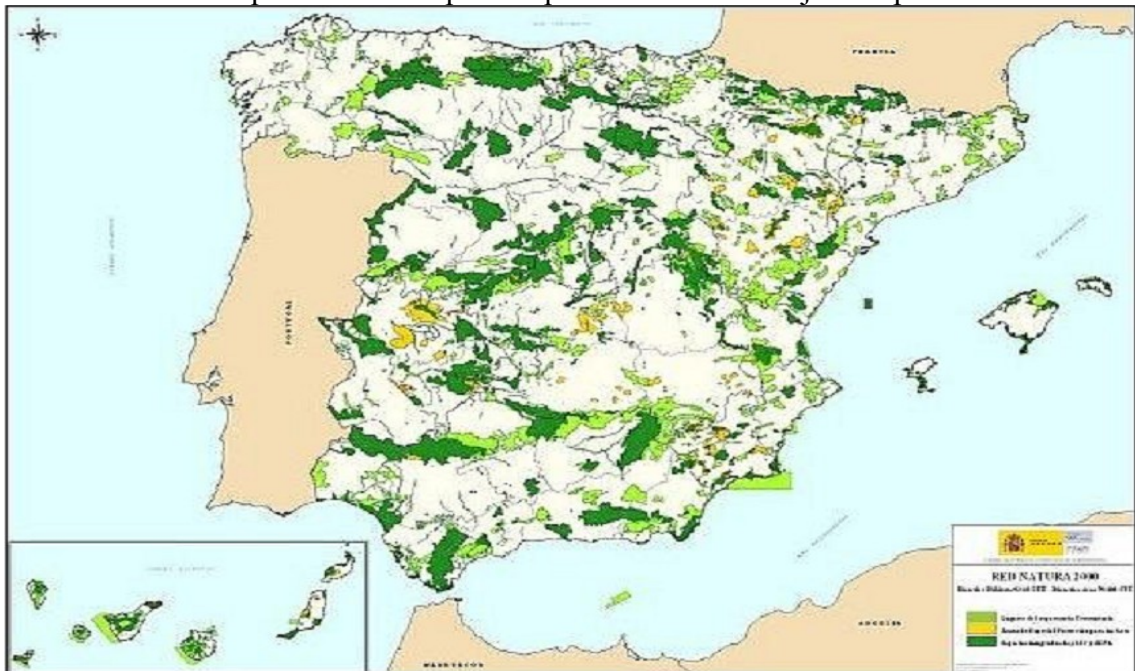

Actividades sobre medioambiente: los niveles de protección medioambiental

1. Este mapa presenta los espacios integrados en la red natural 2000
 - a. ¿En qué consiste la red natura 2000?
 - b. Señala qué áreas son aquellas que se encuentran bajo esta protección.

2. En este mapa los niveles de protección medioambiental existentes en España.
 - a. Señala el nombre y las provincias sobre las que se ubican los parques nacionales de España, indicando igualmente en qué consiste este nivel de protección.
 - b. ¿Señala similitudes y diferencias existen entre un parque nacional y un parque natural? ¿Qué comunidades autónomas son las que presenta mayor densidad de superficie protegida?
 - c. Existe una red de espacios integrados por Reservas de la Biosfera ¿En qué consiste?